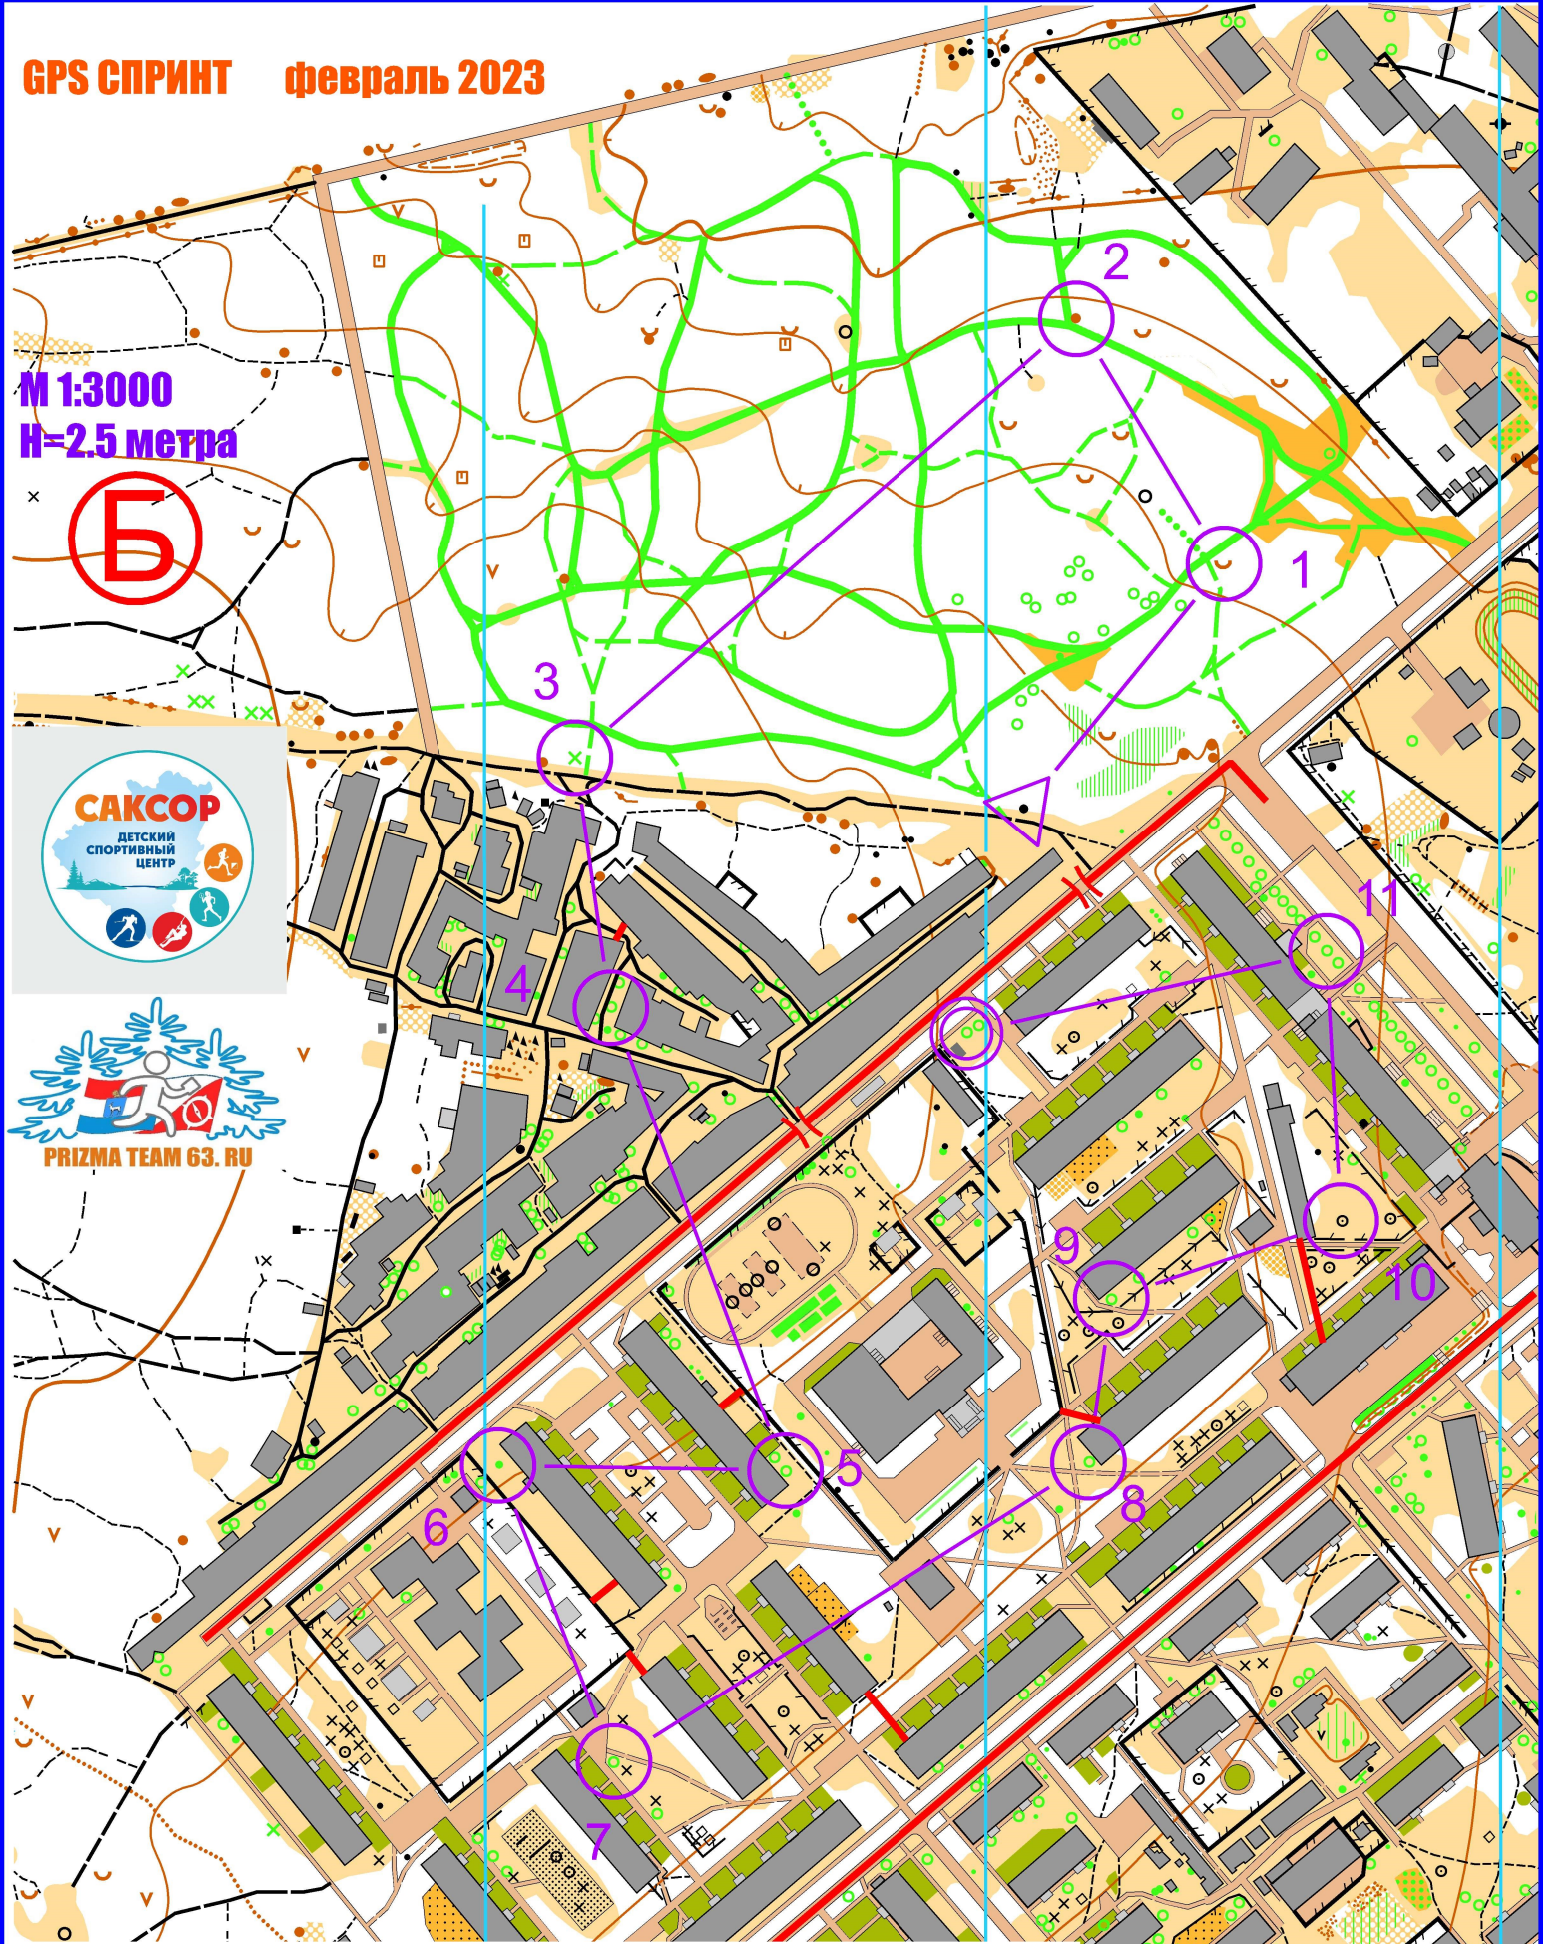

**GPS СПРИНТ февраль 2023**

**М 1:3000  
H=2.5 метра**

**Б**

Дистанция Б 1,7 km

▶		▲					
1	31	○					
2	32	●					
3	33	⊗					

4	34	△				
5	35	△				
6	36	⊗				
7	37	△				
8	38	△				

9	39	△				
10	40	⊗				
11	41	△				
		○	150 m	⊗		