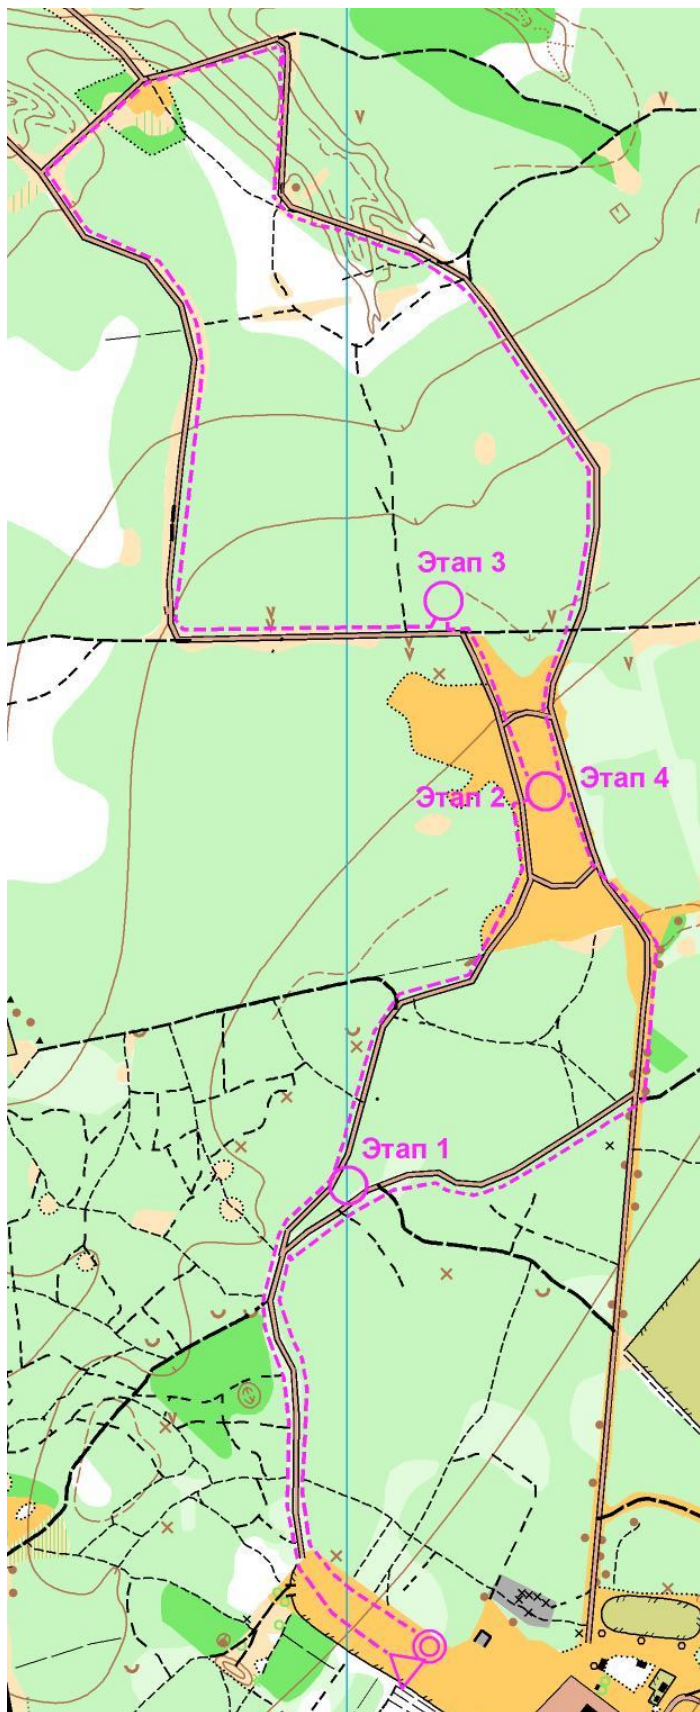

Соревнования Самарской области (дистанция – лыжная) по спортивному туризму

20 - 21 января 2024 г.

г.о. Самара, п. Управленческий, СШ «Чайка»

СХЕМА ПРОХОЖДЕНИЯ ДИСТАНЦИЙ «ДИСТАНЦИЯ – ЛЫЖНАЯ - СВЯЗКА» КОРОТКАЯ 2 КЛАСС «ДИСТАНЦИЯ – ЛЫЖНАЯ» КОРОТКАЯ 2 КЛАСС

<i>Длина дистанции</i>	<i>2590 м</i>
<i>Старт</i>	<i>Отмечен на карте треугольником</i>
<i>Старт – Этап 1</i>	<i>380 м</i>
<i>Этап 1</i>	<i>Переправа по параллельным перилам</i>
<i>Этап 1 – Этап 2</i>	<i>220 м</i>
<i>Этап 2</i>	<i>Навесная переправа</i>
<i>Этап 2 – Этап 3</i>	<i>90 м</i>
<i>Этап 3</i>	<i>Переправа по бревну</i>
<i>Этап 3 – Этап 4</i>	<i>1150 м</i>
<i>Этап 4</i>	<i>Переправа методом «Вертикальный маятник»</i>
<i>Этап 4 – Финиш</i>	<i>750 м</i>
<i>Финиш</i>	<i>Отмечен на карте сдвоенной окружностью</i>