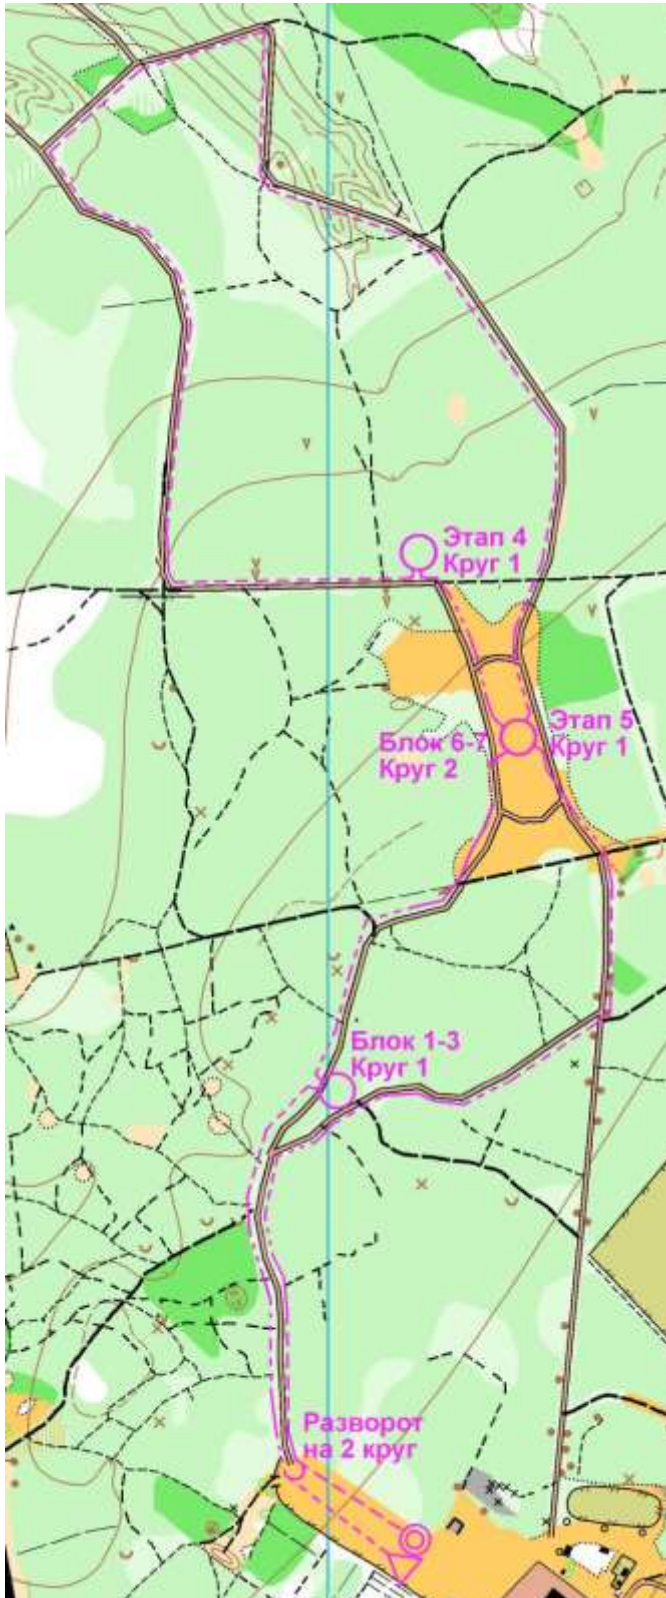

Чемпионат Самарской области (дистанция – лыжная) по спортивному туризму

20 - 21 января 2024 г.

г.о. Самара, п. Управленческий, СШ «Чайка»

СХЕМА ПРОХОЖДЕНИЯ ДИСТАНЦИЙ «ДИСТАНЦИЯ – ЛЫЖНАЯ - СВЯЗКА» КОРОТКАЯ 3 КЛАСС «ДИСТАНЦИЯ – ЛЫЖНАЯ» КОРОТКАЯ 3 КЛАСС

Длина дистанции	5000 м
Старт	Отмечен на карте треугольником
Старт – Блок 1-3	380 м
Блок 1-3	Навесная переправа-спуск по перилам-переправа по параллельным перилам
Блок 1-3 – Этап 4	330 м
Этап 4	Переправа по бревну методом «горизонтальный маятник»
Этап 4 – Этап 5	1150 м
Этап 5	Переправа методом «Вертикальный маятник»
Этап 5 – Блок 6-7	730 м
Блок 6-7	Подъем по наклонной навесной переправе – Спуск по навесной переправе
Блок 6-7 – Финиш	1990 м
Финиш	Отмечен на карте сдвоенной окружностью