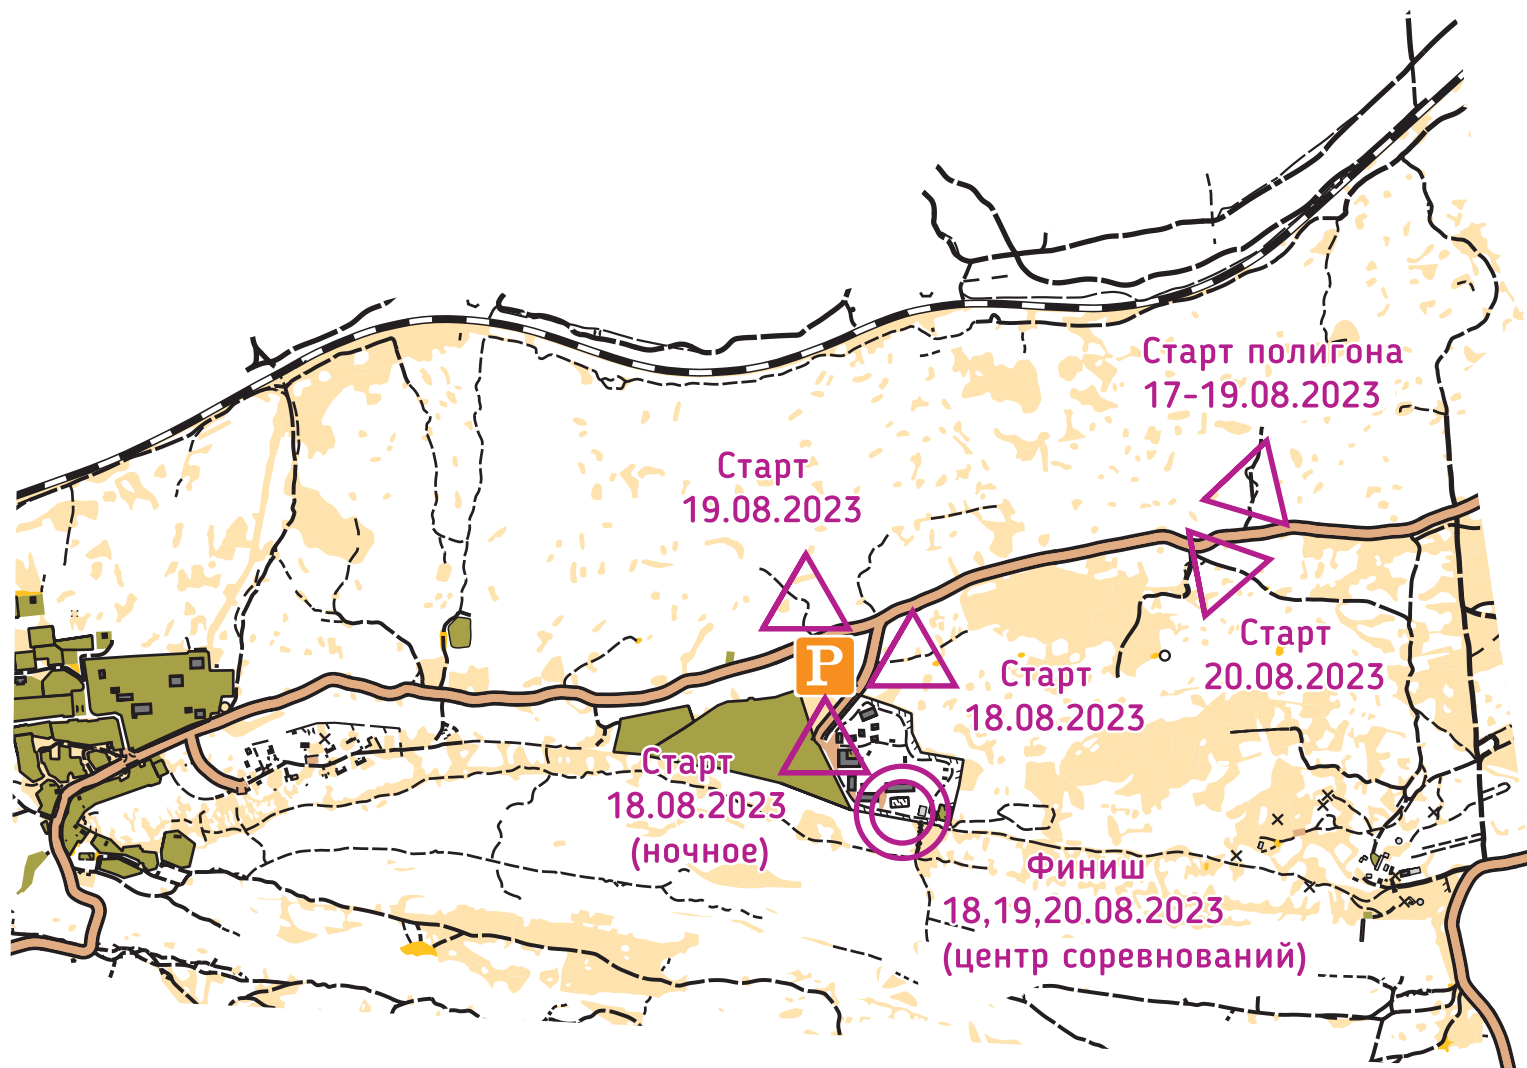

ФЕСТИВАЛЬ СПОРТИВНОГО
ОРИЕНТИРОВАНИЯ

O_FEST

Схема стартов

1 см = 150м

Масштаб 1: 15 000м